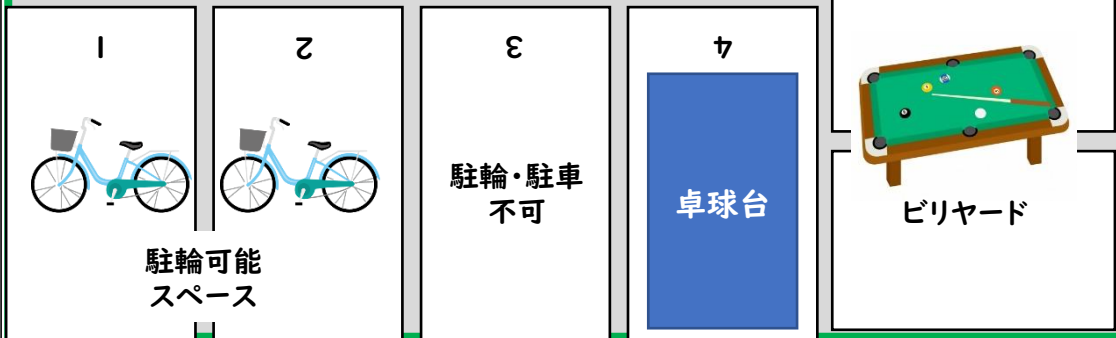

車止めコーン

5.8m

(食品販売)

テント①

(骨密度測定)

テント②

(ビール販売)

テント③

私道

三上駐車場

BBQ  
コーナー

10m

※日常、駐車場として使用しているスペース(屋根付き)

※本図には記載ないが、2Fに和室(12畳)・洋室(6畳)あり。