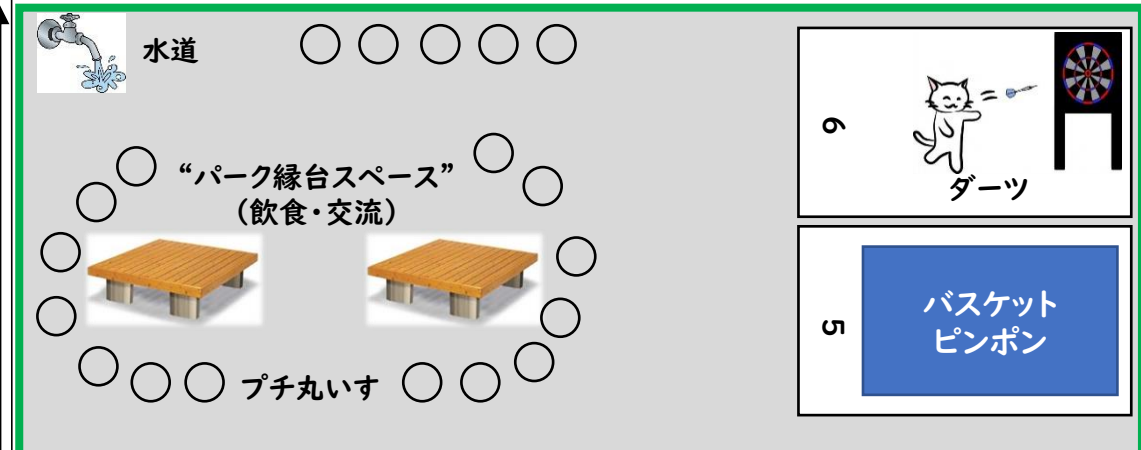

車止めコーン

5.8m

(食品販売)

テント①

(骨密度測定)

テント②

(ビール販売)

テント③

私道

三上駐車場

BBQ  
コーナー

10m

※日常、駐車場として使用しているスペース(屋根付き)

※本図には記載ないが、2Fに和室(12畳)・洋室(6畳)あり。