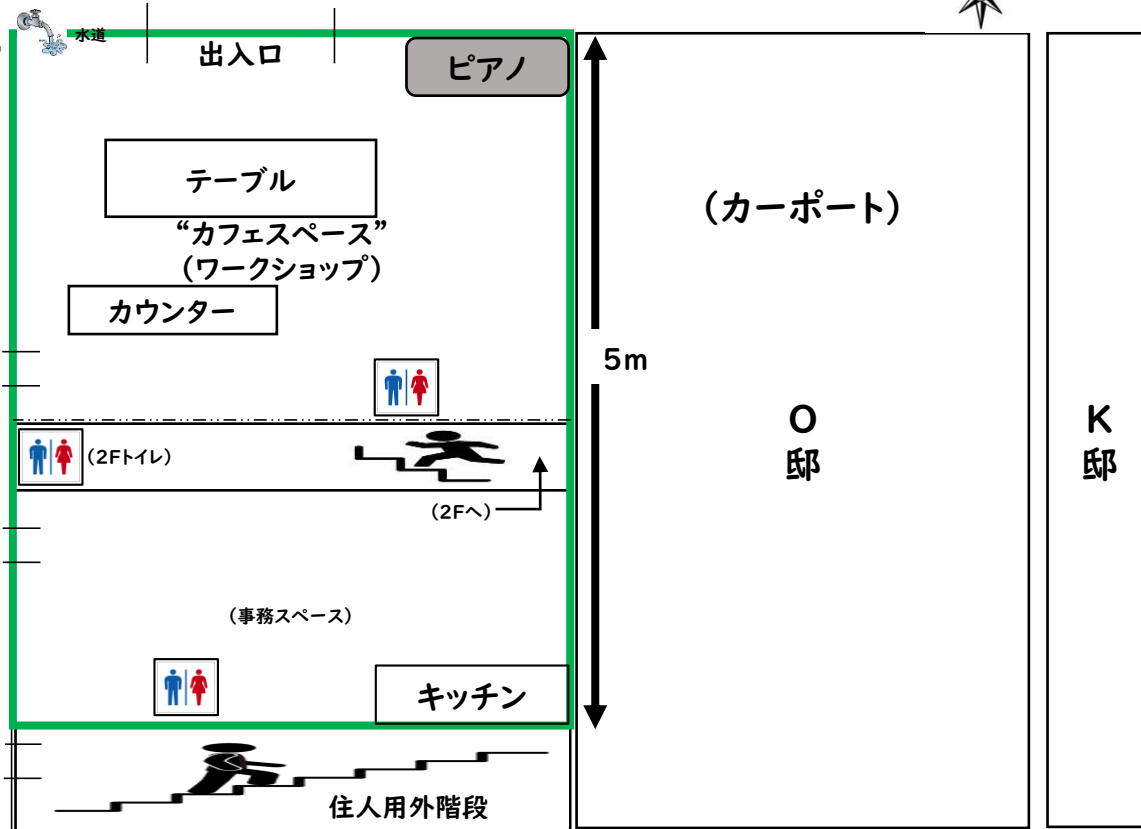

車止めコーン

5.8m

(食品販売)

テント①

(骨密度測定)

テント②

(ビール販売)

テント③

私道

三上駐車場

BBQ  
コーナー

10m

※日常、駐車場として使用しているスペース(屋根付き)

※本図には記載ないが、2Fに和室(12畳)・洋室(6畳)あり。